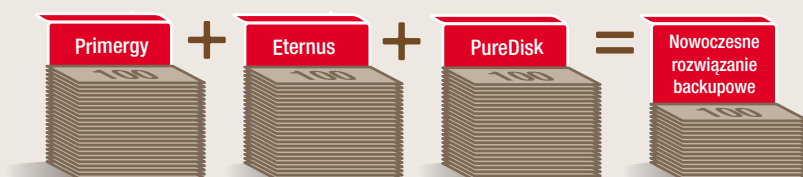

Primergy+Eternus+PureDisk="Nowoczesne rozwiązanie backupowe"